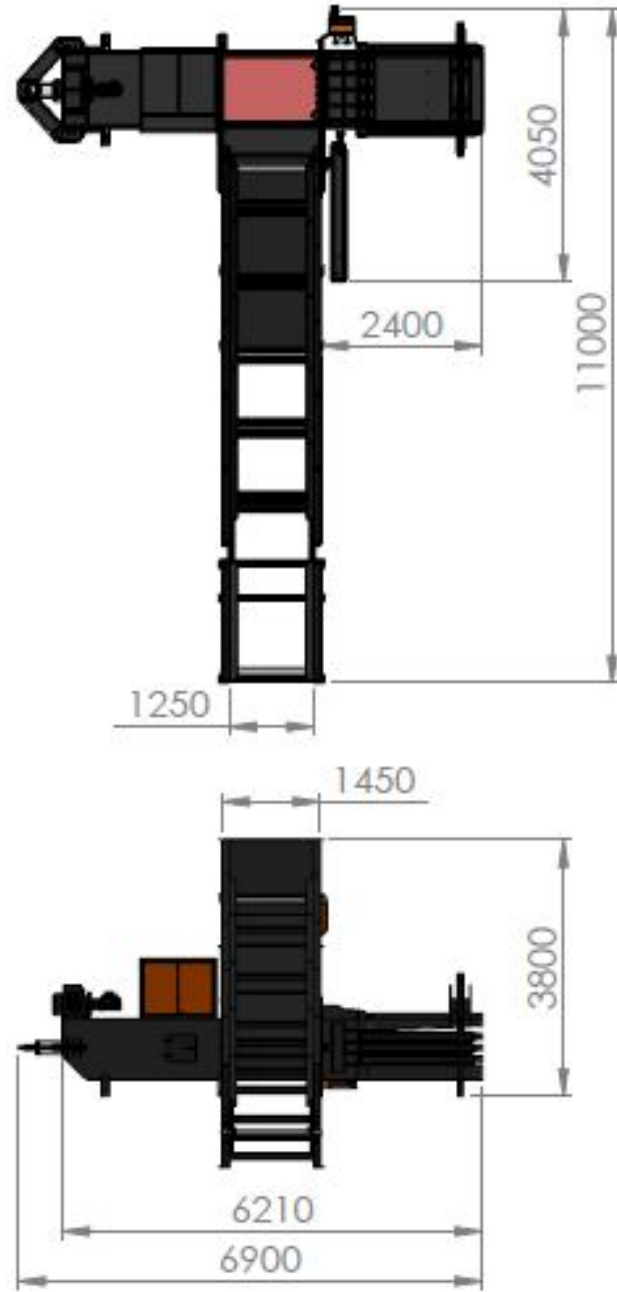

TEKNİK ÇİZİM

	PLAN MAKİNA San.Tic.Ltd.Şti. www.planmakina.com.tr	Name of project / İlin adı
Name / İsim	Date / Tarih	Material / Malzeme
		SPR-75ES

SERVİS

Müşterilerimiz için en önemli ihtiyaç hızlı servistir.

Makinalarımıza 24 saat içinde derhal müdahale ediyoruz.

ÇÖZÜM ORTAKLARIMIZ

PLAN MAKİNA SAN. VE TİC.LTD.ŞTİ.
SAZYOLU CAD.NO:8 YAZIBAŞI TORBALI İZMİR TÜRKİYE
T: +90(232)8539623 F: +90(232)8539626
info@planmakina.com.tr www.planmakina.com.tr