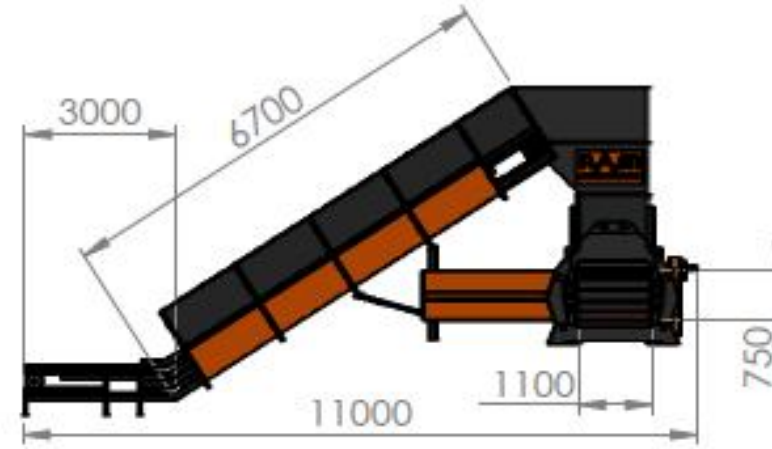

TEKNİK ÇİZİM

	PLAN MAKİNA San.Tic.Ltd.Şti. www.planmakina.com.tr	Name of project / İlin adı
Name / İsim	Date / Tarih	Material / Malzeme
		SPR-75ES

SERVİS

Müşterilerimiz için en önemli ihtiyaç hızlı servistir.

Makinalarımıza 24 saat içinde derhal müdahale ediyoruz.

ÇÖZÜM ORTAKLARIMIZ

PLAN MAKİNA SAN. VE TİC.LTD.ŞTİ.
SAZYOLU CAD.NO:8 YAZIBAŞI TORBALI İZMİR TÜRKİYE
T: +90(232)8539623 F: +90(232)8539626
info@planmakina.com.tr www.planmakina.com.tr