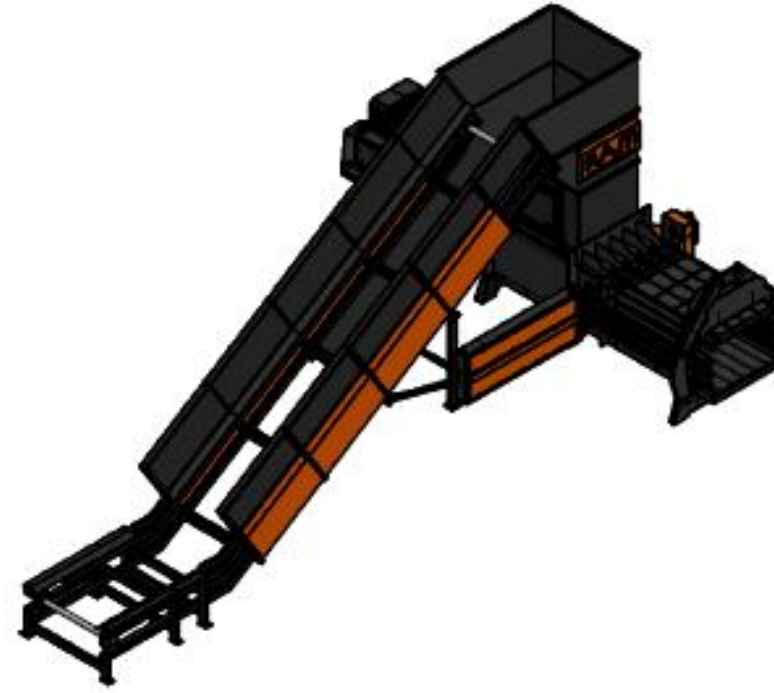

TEKNİK ÇİZİM

	PLAN MAKİNA San.Tic.Ltd.Şti. www.planmakina.com.tr	Name of project / İlin adı
Name / İsim	Date / Tarih	Material / Malzeme
		SPR-75ES

SERVİS

Müşterilerimiz için en önemli ihtiyaç hızlı servistir.

Makinalarımıza 24 saat içinde derhal müdahale ediyoruz.

ÇÖZÜM ORTAKLARIMIZ

PLAN MAKİNA SAN. VE TİC.LTD.ŞTİ.
SAZYOLU CAD.NO:8 YAZIBAŞI TORBALI İZMİR TÜRKİYE
T: +90(232)8539623 F: +90(232)8539626
info@planmakina.com.tr www.planmakina.com.tr